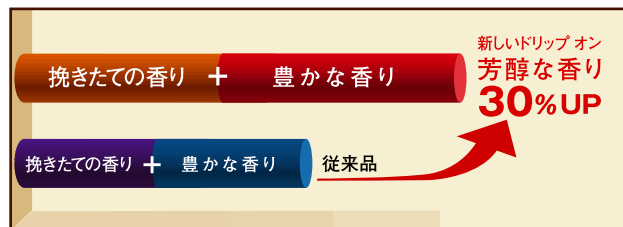

3. カップから立ちのぼる
《芳醇な香り》

新しいドリップオンは、良質なコーヒー生豆だけを使用し、ドリップオンに最適な焙煎、ドリップオン専用の粉碎、そして包装と徹底的に香りの向上にこだわりました。
袋を開けた瞬間からお召し上がりいただくまで、「3度の香り」を存分にお楽しみいただけます。

■ さらに香りが豊かになりました。