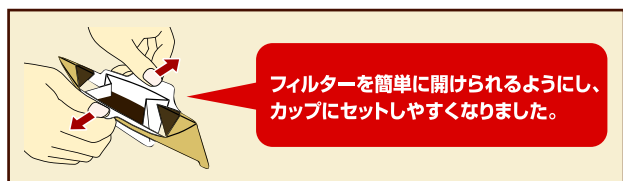

■ 簡単に開けやすい新フィルターを採用しました。